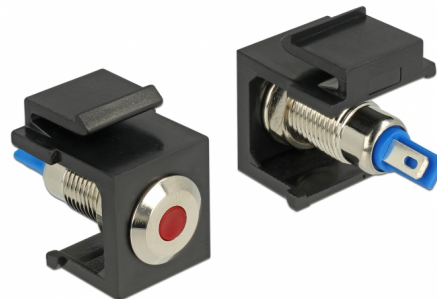

Delock Keystone LED crveni 6 V ravni, crno

Opis

Ovaj Keystone LED tvrtke Delock može se instalirati npr. u kućište ili uređaj, kako bi pokazao razna radna stanja. Za montažne spojnike. Uz standardizirane mjere, može se koristiti za laku ugradnju na primjerice Keystone prednju ploču ili kutiju za površinsko ugrađivanje.

Predmet br. 86464

EAN: 4043619864645

Zemlja podrijetla: Taiwan,
Republic of China

Pakiranje: Plastična
vrećica sa zip zatvaračem

Tehnički podaci

- Priključak:
unutarjni: 2 x kut lemljenja
- Radni napon / struja: 6 V DC / 30 mA
- Za Keystone priključke dimenzija 19,2 x 14,9 mm
- LED boja: crvena
- Duljina ispred ploče: oko 1,5 mm
- Kućište boja: crno
- Mjere (DxŠxV): oko 27,3 x 16,3 x 22,3 mm

Sadržaj pakiranja

- Keystone LED

General

Mounting type:	Keystone modul
----------------	----------------

Interface

Unutarnji:	2 x kut lemljenja
------------	-------------------

Technical characteristics

Operating voltage:	6 V DC / 30 mA
--------------------	----------------

Physical characteristics

Kućište boja:	crne
Duljina:	27.3 mm
Width:	16,3 mm
Height:	22,3 mm
LED boja:	crvena