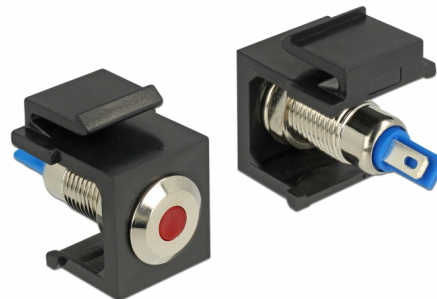

Delock Keystone červený LED 6 V plochý, černá

Popis

Tento Keystone LED od Delocku může být nainstalovaný např. ve skříni nebo zařízení pro označení různých pracovních stavů.

Díky jeho normalizovaným rozměrům může být použit pro snadnou montáž např. do Keystone patchpanelové lišty nebo montážní krabice.

Číslo produktu 86464

EAN: 4043619864645

Země původu: Taiwan,
Republic of China

Balení: Plastová taška se
zipem

Technické detaily

- Konektor:
interní: 2 x pájecí připojení
- Vyžadují provozní napětí / proud: 6 V DC / 30 mA
- Pro porty Keystone s 19,2 x 14,9 mm
- LED barva: červená
- Délka v přední části kabelu: cca. 1,5 mm
- Pouzdro barva: černá
- Rozměry (DxŠxV): cca. 27,3 x 16,3 x 22,3 mm

Obsah balení

- Keystone LED

General

Mounting type:	Keystone modul
----------------	----------------

Interface

Interní:	2 x pájecí připojení
----------	----------------------

Technical characteristics

Operating voltage:	6 V DC / 30 mA
--------------------	----------------

Physical characteristics

Pouzdro barva:	černá
Délka:	27.3 mm
Width:	16,3 mm
Height:	22,3 mm
LED barva:	červená