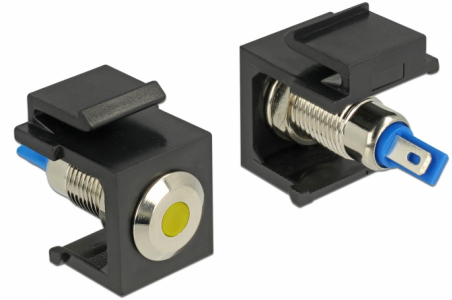

Delock Keystone žlutý LED 6 V plochý, černá

Popis

Tento Keystone LED od Delocku může být nainstalovaný např. ve skříni nebo zařízení pro označení různých pracovních stavů.

Díky jeho normalizovaným rozměrům může být použit pro snadnou montáž např. do Keystone patchpanelové lišty nebo montážní krabice.

Číslo produktu 86462

EAN: 4043619864621

Země původu: Taiwan,
Republic of China

Balení: Plastová taška se
zipem

Technické detaily

- Konektor:
interní: 2 x pájecí připojení
- Vyžadují provozní napětí / proud: 6 V DC / 30 mA
- Pro porty Keystone s 19,2 x 14,9 mm
- LED barva: žlutá
- Délka v přední části kabelu: cca. 1,5 mm
- Pouzdro barva: černá
- Rozměry (DxŠxV): cca. 27,3 x 16,3 x 22,3 mm

Obsah balení

- Keystone LED

General

Mounting type:	Keystone modul
----------------	----------------

Interface

Interní:	2 x pájecí připojení
----------	----------------------

Technical characteristics

Operating voltage:	6 V DC / 30 mA
--------------------	----------------

Physical characteristics

Pouzdro barva:	černá
Délka:	27.3 mm
Width:	16,3 mm
Height:	22,3 mm
LED barva:	žlutá