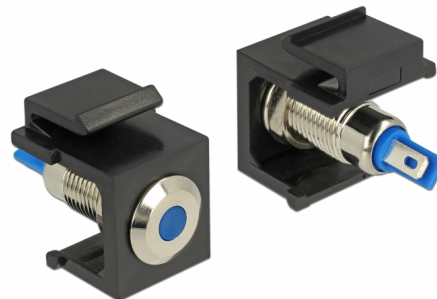

Delock Keystone LED plava 6 V ravni, crno

Opis

Ovaj Keystone LED tvrtke Delock može se instalirati npr. u kućište ili uređaj, kako bi pokazao razna radna stanja. Za montažne spojnike. Uz standardizirane mjere, može se koristiti za laku ugradnju na primjerice Keystone prednju ploču ili kutiju za površinsko ugrađivanje.

Predmet br. 86461

EAN: 4043619864614

Zemlja podrijetla: Taiwan,
Republic of China

Pakiranje: Plastična
vrećica sa zip zatvaračem

Tehnički podaci

- Priključak:
unutarnji: 2 x kut lemljenja
- Radni napon / struja: 6 V DC / 30 mA
- Za Keystone priključke dimenzija 19,2 x 14,9 mm
- LED boja: plava
- Duljina ispred ploče: oko 1,5 mm
- Kućište boja: crno
- Mjere (DxŠxV): oko 27,3 x 16,3 x 22,3 mm

Sadržaj pakiranja

- Keystone LED

General

Mounting type:	Keystone modul
----------------	----------------

Interface

Unutarnji:	2 x kut lemljenja
------------	-------------------

Technical characteristics

Operating voltage:	6 V DC / 30 mA
--------------------	----------------

Physical characteristics

Kućište boja:	crne
Duljina:	27.3 mm
Width:	16,3 mm
Height:	22,3 mm
LED boja:	plava