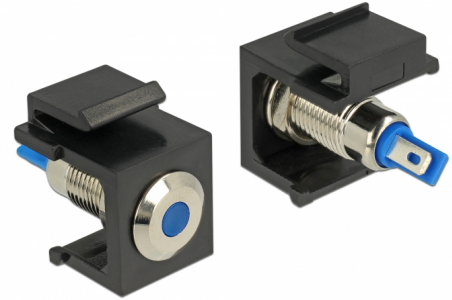

Delock Keystone modrý LED 6 V plochý, černá

Popis

Tento Keystone LED od Delocku může být nainstalovaný např. ve skříni nebo zařízení pro označení různých pracovních stavů. Díky jeho normalizovaným rozměrům může být použit pro snadnou montáž např. do Keystone patchpanelové lišty nebo montážní krabice.

Číslo produktu 86461

EAN: 4043619864614

Země původu: Taiwan,
Republic of China

Balení: Plastová taška se
zipem

Technické detaily

- Konektor:
interní: 2 x pájecí připojení
- Vyžadují provozní napětí / proud: 6 V DC / 30 mA
- Pro porty Keystone s 19,2 x 14,9 mm
- LED barva: modrý
- Délka v přední části kabelu: cca. 1,5 mm
- Pouzdro barva: černá
- Rozměry (DxŠxV): cca. 27,3 x 16,3 x 22,3 mm

Obsah balení

- Keystone LED

General

Mounting type:	Keystone modul
----------------	----------------

Interface

Interní:	2 x pájecí připojení
----------	----------------------

Technical characteristics

Operating voltage:	6 V DC / 30 mA
--------------------	----------------

Physical characteristics

Pouzdro barva:	černá
Délka:	27.3 mm
Width:	16,3 mm
Height:	22,3 mm
LED barva:	modrý