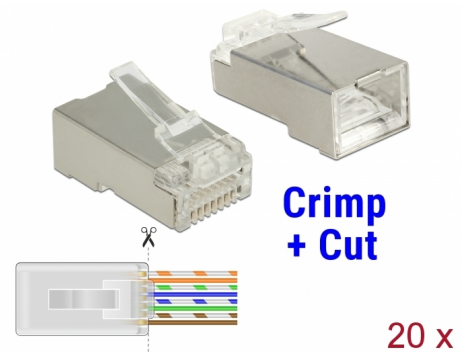

Delock RJ45 Πτύχωσης και Κοπής αρσενικό Cat.6 STP 20 κομμάτια

Περιγραφή

Με αυτό το αρσενικό RJ45 της Delock και το αντίστοιχο εργαλείο Πτύχωσης και Κοπής ένα καλώδιο δικτύου μπορεί να συνδεθεί γρήγορα και εύκολα σε ένα αρσενικό RJ45.

Το αρσενικό εργαλείο RJ45 Πτύχωσης και Κοπής επιτρέπει την έξοδο των καλωδίων από μπροστά. Αυτό επιταχύνει την εγκατάσταση και μπορεί να ελεγχθεί και η διάταξη των καλωδίων. Παράλληλα, βελτιώνεται η λειτουργία καθώς το ζευγάρι καλωδίων παραμένει στριφογυρισμένο κοντά στον σύνδεσμο. Κατά την πτύχωση, όλα τα καλώδια συστέλλονται ταυτόχρονα και οι άκρες των καλωδίων που περισσεύουν αφαιρούνται.

Αρ. προϊόντος 86454

EAN: 4043619864546

Χώρα προέλευσης:
Taiwan, Republic of
China

Συσκευασία: Τσαντάκι με
φερμουάρ

Προδιαγραφές

- Συνδετήρας: 1 x αρσενικό RJ45
- Θωρακισμένο (STP)
- Προδιαγραφές Cat.6
- Διάταξη ακροδεκτών TIA-568A/B
- Επαφή με 3πλη διακλάδωση
- Επιχρυσωμένες επαφές: 1.27 μm / 50 μm
- Για καλώδια με συμπαγή ή μονόκλωνο αγωγό μήκους έως 0,511 mm (24 - 26 AWG)
- Για διάμετρο καλωδίου από 5,0 - 6,5 χιλ.
- Υλικό περιβλήματος: πολυανθρακικό
- Χρώμα: διαφανές
- Διαστάσεις (ΜxΠxΥ): περ. 22,2 x 14,0 x 11,7 mm

Απαιτήσεις συστήματος

- Delock 86450 RJ45 Εργαλείο Πτύχωσης και Κοπής

Περιεχόμενα συσκευασίας

- 20 x αρσενικό RJ45

Εικόνες

General

| | |
|-------------------------------|-------------|
| Suitable for conductor gauge: | 24 - 26 AWG |
|-------------------------------|-------------|