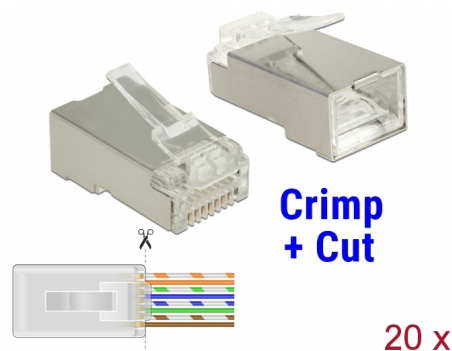

# Delock RJ45 krimpovací+zářezový samec Cat.6 STP 20 kusů

## Popis

S tímto konektorem RJ45 samcem od Delocku a odpovídajícím krimpovacím+zářezovým nástrojem, může být síťový kabel rychle a snadno připojen ke konektoru RJ45 samec.

Krimpovací+zářezový konektor RJ45 umožňuje vedení vodičů směrem dopředu, to urychluje instalaci a provedení kabeláže může být zkontrolováno. Současně je vylepšeno provedení, protože dvojice vodičů zůstává zkroucená v blízkosti konektoru. Při krimpování jsou všechny dráty v kontaktech současně a nadbytečné konce kabelů jsou odříznuty.

## Technické detaily

- Konektor: 1 x RJ45 samec
- Stíněný (STP)
- Cat.6 specifikace
- TIA-568A/B pinout
- 3-cestný kontakt
- Pozlacené kontakty: 1.27 um / 50 u"
- Pro drát nebo lanko do průřezu 0.511 mm (24 - 26 AWG)
- Pro kabely s průměrem od 5,0 - 6,5 mm
- Materiál pouzdra: polykarbonát
- Barva: transparentní
- Rozměry (DxŠxV): cca. 22,2 x 14,0 x 11,7 mm

## Physical characteristics

Materiál pouzdra:	Polycarbonat
Délka:	22.2 mm
Width:	14,0 mm
Height:	11,7 mm
Barva:	transparentní