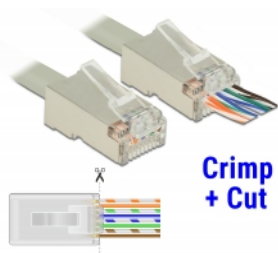

Obsah balení

- 20 x RJ45 samec

Příslušenství