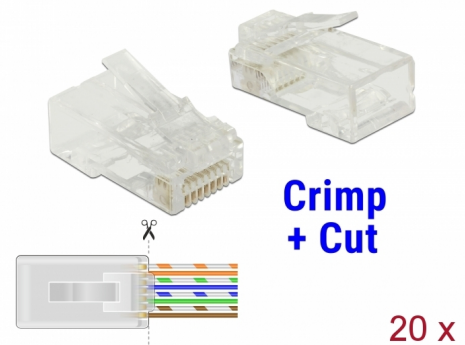

Delock RJ45 Πτύχωσης και Κοπής αρσενικό Cat.6 UTP 20 κομμάτια

Περιγραφή

Με αυτό το αρσενικό RJ45 της Delock και το αντίστοιχο εργαλείο Πτύχωσης και Κοπής ένα καλώδιο δικτύου μπορεί να συνδεθεί γρήγορα και εύκολα σε ένα αρσενικό RJ45.

Το αρσενικό εργαλείο RJ45 Πτύχωσης και Κοπής επιτρέπει την έξοδο των καλωδίων από μπροστά. Αυτό επιταχύνει την εγκατάσταση και μπορεί να ελεγχθεί και η διάταξη των καλωδίων. Παράλληλα, βελτιώνεται η λειτουργία καθώς το ζευγάρι καλωδίων παραμένει στριφογυρισμένο κοντά στον σύνδεσμο. Κατά την πτύχωση, όλα τα καλώδια συστέλλονται ταυτόχρονα και οι άκρες των καλωδίων που περισσεύουν αφαιρούνται.

Αρ. προϊόντος 86453

EAN: 4043619864539

Χώρα προέλευσης:
Taiwan, Republic of
China

Συσκευασία: Τσαντάκι με
φερμουάρ

Προδιαγραφές

- Συνδετήρας: 1 x αρσενικό RJ45
- Αθωράκιστο (UTP)
- Προδιαγραφές Cat.6
- Διάταξη ακροδεκτών TIA-568A/B
- Επαφή με 3πλη διακλάδωση
- Επιχρυσωμένες επαφές: 1.27 um / 50 u"
- Για καλώδια με συμπαγή ή μονόκλωνο αγωγό μήκους έως 0,511 mm (24 - 26 AWG)
- Για διάμετρο καλωδίου από 5,0 - 6,5 χιλ.
- Υλικό περιβλήματος: πολυανθρακικό
- Χρώμα: διαφανές
- Διαστάσεις (ΜxΠxΥ): περ. 22,2 x 14,0 x 11,7 mm

Technical characteristics

Category:	Cat.6
-----------	-------

Physical characteristics

Υλικό περιβλήματος:	Polycarbonat
---------------------	--------------

Μήκος:	22.2 mm
--------	---------

Width:	14,0 mm
--------	---------