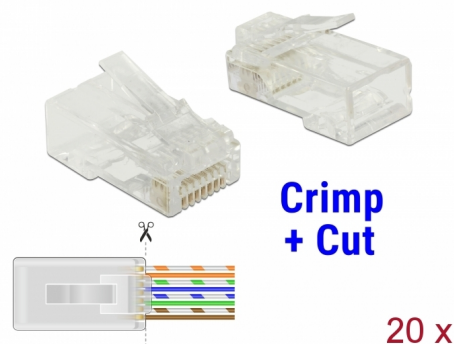

Delock RJ45 krimpovací+zářezový samec Cat.6 UTP 20 kusů

Popis

S tímto konektorem RJ45 samcem od Delocku a odpovídajícím krimpovacím+zářezovým nástrojem, může být síťový kabel rychle a snadno připojen ke konektoru RJ45 samec.

Krimpovací+zářezový konektor RJ45 umožňuje vedení vodičů směrem dopředu, to urychluje instalaci a provedení kabeláže může být zkontrolováno. Současně je vylepšeno provedení, protože dvojice vodičů zůstává zkroucená v blízkosti konektoru. Při krimpování jsou všechny dráty v kontaktech současně a nadbytečné konce kabelů jsou odříznuty.

Číslo produktu 86453

EAN: 4043619864539

Země původu: Taiwan,
Republic of China

Balení: Plastová taška se
zipem

Technické detaily

- Konektor: 1 x RJ45 samec
- Nestíněný (UTP)
- Cat.6 specifikace
- TIA-568A/B pinout
- 3-cestný kontakt
- Pozlacené kontakty: 1.27 um / 50 u"
- Pro drát nebo lanko do průřezu 0.511 mm (24 - 26 AWG)
- Pro kabely s průměrem od 5,0 - 6,5 mm
- Materiál pouzdra: polykarbonát
- Barva: transparentní
- Rozměry (DxŠxV): cca. 22,2 x 14,0 x 11,7 mm

Technical characteristics

Category:	Cat.6
-----------	-------

Physical characteristics

Materiál pouzdra:	Polycarbonat
Délka:	22.2 mm
Width:	14,0 mm
Height:	11,7 mm
Barva:	transparentní