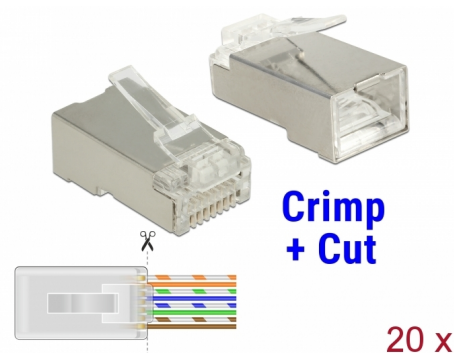

# Delock RJ45 krimpovací+zářezový samec Cat.5e STP 20 kusů

## Popis

S tímto konektorem RJ45 samcem od Delocku a odpovídajícím krimpovacím+zářezovým nástrojem, může být síťový kabel rychle a snadno připojen ke konektoru RJ45 samec.

Krimpovací+zářezový konektor RJ45 umožňuje vedení vodičů směrem dopředu, to urychluje instalaci a provedení kabeláže může být zkontrolováno. Současně je vylepšeno provedení, protože dvojice vodičů zůstává zkroucená v blízkosti konektoru. Při krimpování jsou všechny dráty v kontaktech současně a nadbytečné konce kabelů jsou odříznuty.

## Technické detaily

- Konektor: 1 x RJ45 samec
- Stíněný (STP)
- Cat.5e specifikace
- TIA-568A/B pinout
- 3-cestný kontakt
- Pozlacené kontakty: 1.27 um / 50 u"
- Pro drát nebo lanko do průřezu 0.511 mm (24 - 26 AWG)
- Pro kabely s průměrem od 5,0 - 6,5 mm
- Materiál pouzdra: polykarbonát
- Barva: transparentní
- Rozměry (DxŠxV): cca. 22,2 x 14,0 x 11,7 mm

## Physical characteristics

Materiál pouzdra:	Polycarbonat
Délka:	22.2 mm
Width:	14,0 mm
Height:	11,7 mm
Barva:	transparentní