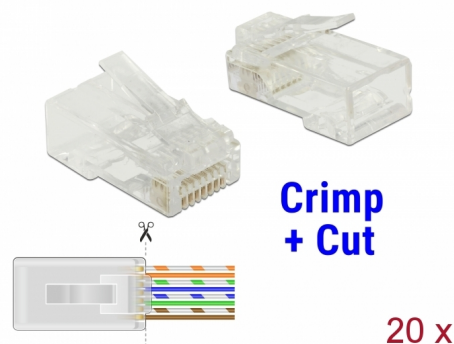

Delock RJ45 krimpovací+zářezový samec Cat.5e UTP 20 kusů

Popis

S tímto konektorem RJ45 samcem od Delocku a odpovídajícím krimpovacím+zářezovým nástrojem, může být síťový kabel rychle a snadno připojen ke konektoru RJ45 samec.

Krimpovací+zářezový konektor RJ45 umožňuje vedení vodičů směrem dopředu, to urychluje instalaci a provedení kabeláže může být zkontrolováno. Současně je vylepšeno provedení, protože dvojice vodičů zůstává zkroucená v blízkosti konektoru. Při krimpování jsou všechny dráty v kontaktech současně a nadbytečné konce kabelů jsou odříznuty.

Číslo produktu 86451

EAN: 4043619864515

Země původu: Taiwan,
Republic of China

Balení: Plastová taška se zipem

Technické detaily

- Konektor: 1 x RJ45 samec
- Nestíněný (UTP)
- Cat.5e specifikace
- TIA-568A/B pinout
- 3-cestný kontakt
- Pozlacené kontakty: 1.27 um / 50 u"
- Pro drát nebo lanko do průřezu 0.511 mm (24 - 26 AWG)
- Pro kabely s průměrem od 5,0 - 6,5 mm
- Materiál pouzdra: polykarbonát
- Barva: transparentní
- Rozměry (DxŠxV): cca. 22,2 x 14,0 x 11,7 mm

Technical characteristics

Category:	Cat.5e
-----------	--------

Physical characteristics

Materiál pouzdra:	Polycarbonat
-------------------	--------------

Délka:	22.2 mm
--------	---------

Width:	14,0 mm
--------	---------