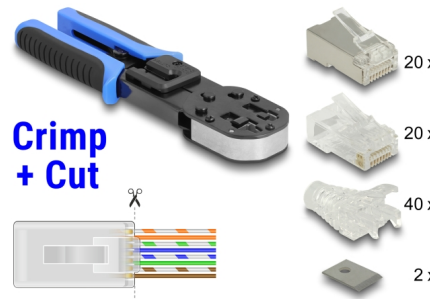

Delock RJ45 Εργαλείο Πτύχωσης και Κοπής

Περιγραφή

Με αυτό το εργαλείο της Delock και τους αντίστοιχους συνδέσμους Πτύχωσης και Κοπής, ένα καλώδιο δικτύου μπορεί να συνδεθεί γρήγορα και εύκολα σε ένα αρσενικό εργαλείο RJ45.

Το αρσενικό εργαλείο RJ45 Πτύχωσης και Κοπής επιτρέπει την έξοδο των καλωδίων από μπροστά. Αυτό επιταχύνει την εγκατάσταση και μπορεί να ελεγχθεί και η διάταξη των καλωδίων. Παράλληλα, βελτιώνεται η λειτουργία καθώς το ζευγάρι καλωδίων παραμένει στριφογυρισμένο κοντά στον σύνδεσμο. Κατά την πτύχωση, όλα τα καλώδια συστέλλονται ταυτόχρονα και οι άκρες των καλωδίων που περισσεύουν αφαιρούνται.

Αρ. προϊόντος 86450

EAN: 4043619864508

Χώρα προέλευσης:
Taiwan, Republic of
China

Συσκευασία: Retail Box

Προδιαγραφές

- Μεταλλική πένσα με πλαστική λαβή και κλειδαριά
- Ενσωματωμένος κόπτης και απογυμνωτής
- κατάλληλο επίσης και για συμβατικά αρσενικά RJ45 και RJ12
- Χρώμα: μπλε / μαύρο
- Διαστάσεις (ΜxΠxΥ): περ. 21,2 x 6,5 x 2,3 cm

86455)

- 2 x λεπίδες αντικατάστασης
- Εγχειρίδιο χρήστη

Εικόνες

Physical characteristics

Περίβλημα Χρώμα:	μπλε / μαύρο
Μήκος:	21.2 cm
Width:	6.5 cm
Height:	2.3 cm