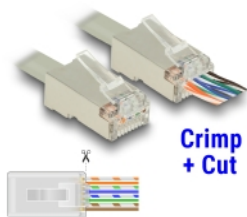

Delock RJ45 Εργαλείο Πτύχωσης και Κοπής

Περιγραφή

Με αυτό το εργαλείο της Delock και τους αντίστοιχους συνδέσμους Πτύχωσης και Κοπής, ένα καλώδιο δικτύου μπορεί να συνδεθεί γρήγορα και εύκολα σε ένα αρσενικό εργαλείο RJ45.

Το αρσενικό εργαλείο RJ45 Πτύχωσης και Κοπής επιτρέπει την έξοδο των καλωδίων από μπροστά. Αυτό επιταχύνει την εγκατάσταση και μπορεί να ελεγχθεί και η διάταξη των καλωδίων. Παράλληλα, βελτιώνεται η λειτουργία καθώς το ζευγάρι καλωδίων παραμένει στριφογυρισμένο κοντά στον σύνδεσμο. Κατά την πτύχωση, όλα τα καλώδια συστέλλονται ταυτόχρονα και οι άκρες των καλωδίων που περισσεύουν αφαιρούνται.

Απαιτήσεις συστήματος

- Αρσενικό εργαλείο Delock RJ45 για Πτύχωση και Κοπή

Περιεχόμενα συσκευασίας

- Εργαλείο Πτύχωσης και Κοπής
- 20 x RJ45 Πτύχωσης και Κοπής αρσενικά Cat.5e UTP (Delock 86451)
- 20 x RJ45 Πτύχωσης και Κοπής αρσενικά Cat.6 STP (Delock 86454)
- 40 x Κάλυμμα Ανακούφισης Καταπόνησης για το αρσενικό εργαλείο Πτύχωσης και Κοπής RJ45 (Delock 86450)

86455)

- 2 x λεπίδες αντικατάστασης
- Εγχειρίδιο χρήστη

Εικόνες

Physical characteristics

Περίβλημα Χρώμα:	μπλε / μαύρο
Μήκος:	21.2 cm
Width:	6.5 cm
Height:	2.3 cm