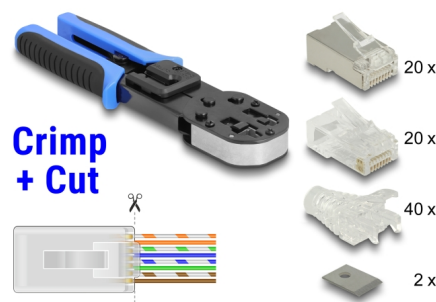

Delock RJ45 krimpovací + zářezový nástroj

Popis

S tímto nástrojem od Delocku a odpovídajícími krimpovacími+zářezovými konektory může být síťový kabel rychle a snadno připojen k RJ45.

Krimpovací+zářezový konektor RJ45 umožňuje vedení vodičů směrem dopředu, to urychluje instalaci a provedení kabeláže může být zkontrolováno. Současně je vylepšeno provedení, protože dvojice vodičů zůstává zkroucená v blízkosti konektoru. Při krimpování jsou všechny dráty v kontaktech současně a nadbytečné konce kabelů jsou odříznuty.

Číslo produktu 86450

EAN: 4043619864508

Země původu: Taiwan,
Republic of China

Balení: Kartonová krabice

Technické detaily

- Kovové kleště s plastovou rukojetí a zámkem
- Zabudovaný řezač a odizolátor
- Také vhodný pro konvenční konektory RJ45 a RJ12
- Barva: modrý / černá
- Rozměry (DxŠxV): cca. 21,2 x 6,5 x 2,3 cm

Systémové požadavky

- Delock RJ45 krimpovací+zářezový konektor

Obsah balení

- Krimpovací+zářezový nástroj
- 20 x RJ45 Krimpovací+zářezový konektor Cat.5e UTP (Delock 86451)
- 20 x RJ45 Krimpovací+zářezový konektor Cat.6 STP (Delock 86454)
- 40 x návlek pro RJ45 krimpovací+zářezový konektor (Delock 86455)
- 2 x náhradní čepel

- Uživatelská příručka

Příslušenství

Physical characteristics

| | |
|----------------|---------------|
| Pouzdro barva: | modrý / černá |
| Délka: | 21.2 cm |
| Width: | 6.5 cm |
| Height: | 2.3 cm |