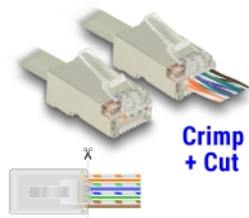

Delock RJ45 krimpovací + zářezový nástroj

Popis

S tímto nástrojem od Delocku a odpovídajícími krimpovacími+zářezovými konektory může být síťový kabel rychle a snadno připojen k RJ45.

Krimpovací+zářezový konektor RJ45 umožňuje vedení vodičů směrem dopředu, to urychluje instalaci a provedení kabeláže může být zkontrolováno. Současně je vylepšeno provedení, protože dvojice vodičů zůstává zkroucená v blízkosti konektoru. Při krimpování jsou všechny dráty v kontaktech současně a nadbytečné konce kabelů jsou odříznuty.

Číslo produktu 86450

EAN: 4043619864508

Země původu: Taiwan,
Republic of China

Balení: Kartonová krabice

Technické detaily

- Kovové kleště s plastovou rukojetí a zámkem
- Zabudovaný řezač a odizolátor
- Také vhodný pro konvenční konektory RJ45 a RJ12
- Barva: modrý / černá
- Rozměry (DxŠxV): cca. 21,2 x 6,5 x 2,3 cm

Systémové požadavky

- Delock RJ45 krimpovací+zářezový konektor

Obsah balení

- Krimpovací+zářezový nástroj
- 20 x RJ45 Krimpovací+zářezový konektor Cat.5e UTP (Delock 86451)
- 20 x RJ45 Krimpovací+zářezový konektor Cat.6 STP (Delock 86454)
- 40 x návlek pro RJ45 krimpovací+zářezový konektor (Delock 86455)
- 2 x náhradní čepel

- Uživatelská příručka

Příslušenství

Physical characteristics

| | |
|----------------|---------------|
| Pouzdro barva: | modrý / černá |
| Délka: | 21.2 cm |
| Width: | 6.5 cm |
| Height: | 2.3 cm |