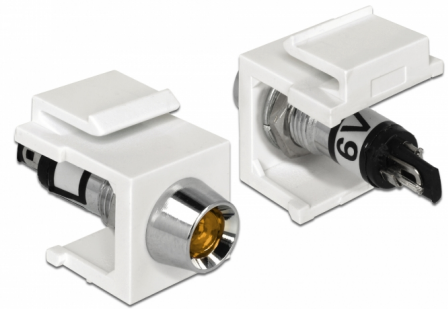

Delock Keystone LED orange 6 V, vit

Beskrivning

Keystone LED från Delock kan installeras i t.ex. ett hölje eller en enhet för att indikera olika driftlägen.

Tack vare sina standardmått kan den användas för enkel montering som knäpps på plats i t.ex. en Keystone-patchpanel, frontplatta eller extern monteringsbox.

Artikelnummer 86449

EAN: 4043619864492

Ursprungsland: Taiwan,
Republic of China

Paket: Zippåse

Specifikationer

- Anslutning:
intern: 2 x lödningsanslutning
- Driftspänning / effekt: 6 V DC / 30 mA
- För Keystone-portar med 19,2 x 14,9 mm
- LED färg: orange
- Längd framför panelen: ca. 5,0 mm
- Hölje färg: vit
- Mått (LxBxH): ca. 29,0 x 16,3 x 22,3 mm

Paketets innehåll

- Keystone LED

General

Mounting type:	Keystone-modul
----------------	----------------

Interface

Intern:	2 x lödningsanslutning
---------	------------------------

Technical characteristics

Operating voltage:	6 V DC / 30 mA
--------------------	----------------

Physical characteristics

Hölje färg:	vit
Längd:	29,0 mm
Width:	16,3 mm
Height:	22,3 mm
LED färg:	orange