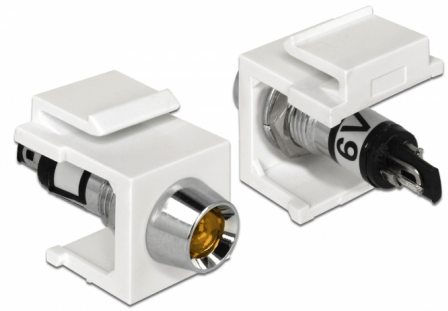

# Delock Ένδειξη Keystone LED πορτοκαλί 6 V, λευκό

## Περιγραφή

Αυτή η ένδειξη Keystone LED της Delock μπορεί να εγκατασταθεί σε π.χ. ένα περίβλημα ή μια συσκευή, να για δείχνει τα διάφορα στάδια λειτουργίας.

Με τυποποιημένες διαστάσεις μπορεί να χρησιμοποιηθεί για την εύκολη συμπληρωματική στερέωση σε π.χ. πίνακα ηλεκτρικών συνδέσεων Keystone, πλάκα πρόσοψης ή κουτί στερέωσης επιφάνειας.

## Προδιαγραφές

- Συνδετήρας:  
εσωτερικά: 2 x σύνδεση συγκόλλησης
- τάση λειτουργίας / ένταση ρεύματος: 6 V DC / 30 mA
- Για θύρες Keystone με 19,2 x 14,9 mm
- LED Χρώμα: πορτοκαλί
- Μήκος μπροστά από το πλαίσιο: περ. 5,0 χιλ.
- Περίβλημα Χρώμα: λευκό
- Διαστάσεις (ΜxΠxΥ): περ. 29,0 x 16,3 x 22,3 mm

## Physical characteristics

Περίβλημα Χρώμα:	λευκό
Μήκος:	29,0 mm
Width:	16,3 mm
Height:	22,3 mm
LED Χρώμα:	πορτοκαλί