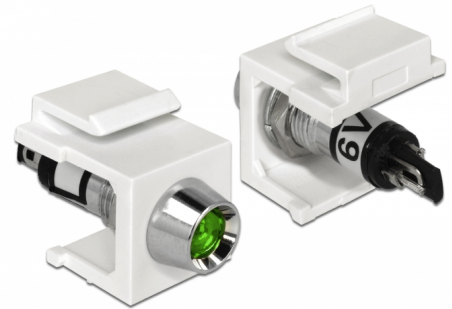

Delock Keystone LED grön 6 V, vit

Beskrivning

Keystone LED från Delock kan installeras i t.ex. ett hölje eller en enhet för att indikera olika driftlägen.

Tack vare sina standardmått kan den användas för enkel montering som knäpps på plats i t.ex. en Keystone-patchpanel, frontplatta eller extern monteringsbox.

Artikelnummer 86448

EAN: 4043619864485

Ursprungsland: Taiwan,
Republic of China

Paket: Zippåse

Specifikationer

- Anslutning:
intern: 2 x lödningsanslutning
- Driftspänning / effekt: 6 V DC / 30 mA
- För Keystone-portar med 19,2 x 14,9 mm
- LED färg: grön
- Längd framför panelen: ca. 5,0 mm
- Hölje färg: vit
- Mått (LxBxH): ca. 29,0 x 16,3 x 22,3 mm

Paketets innehåll

- Keystone LED

General

Mounting type:	Keystone-modul
----------------	----------------

Interface

Intern:	2 x lödningsanslutning
---------	------------------------

Technical characteristics

Operating voltage:	6 V DC / 30 mA
--------------------	----------------

Physical characteristics

Hölje färg:	vit
Längd:	29,0 mm
Width:	16,3 mm
Height:	22,3 mm
LED färg:	grön