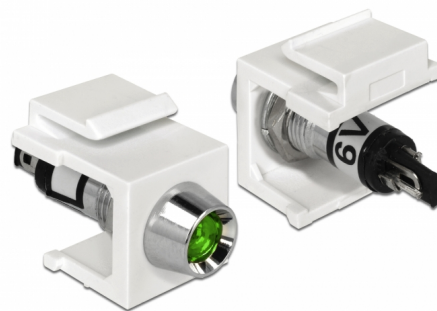

Delock LED Keystone verde, de 6 V, alb

Descriere scurta

Acest LED Keystone de la Delock poate fi instalat, de ex. pe o carcasă sau dispozitiv, pentru a indica diferite stări de funcționare. Grație dimensiunilor standard, acesta poate fi folosit pentru montare ușoară prin fixare, de exemplu într-un panou Keystone, pe o placă de suprafață sau într-o casetă montată pe o suprafață.

**Nr. 86448**

EAN: 4043619864485

Țara de origine: Taiwan,
Republic of ChinaPachet: Pungă din plastic
cu închidere tip fermoar

Detalii tehnice

- Conectori:
intern: 2 x conexiune sudată
- Tensiune de lucru / curent: 6 V DC / 30 mA
- Pentru porturi Keystone de 19,2 x 14,9 mm
- LED culoare: verde
- Lungime în partea din față a panoului: aprox. 5,0 mm
- Carcasa uoare: alb
- Dimensiunii (LxlxÎ): aprox. 29,0 x 16,3 x 22,3 mm

Pachetul contine

- LED Keystone

General

Mounting type:	Modul tip Keystone
----------------	--------------------

Interface

Internal:	2 x conexiune sudată
-----------	----------------------

Technical characteristics

Operating voltage:	6 V DC / 30 mA
--------------------	----------------

Physical characteristics

Carcasa uloare:	alb
Lungime:	29,0 mm
Width:	16,3 mm
Height:	22,3 mm
LED culoare:	verde