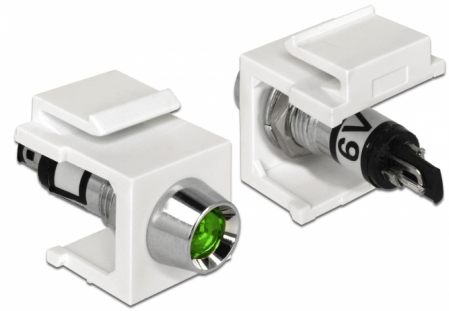

Delock Ένδειξη Keystone LED πράσινο 6 V, λευκό

Περιγραφή

Αυτή η ένδειξη Keystone LED της Delock μπορεί να εγκατασταθεί σε π.χ. ένα περίβλημα ή μια συσκευή, να για δείχνει τα διάφορα στάδια λειτουργίας.

Με τυποποιημένες διαστάσεις μπορεί να χρησιμοποιηθεί για την εύκολη συμπληρωματική στερέωση σε π.χ. πίνακα ηλεκτρικών συνδέσεων Keystone, πλάκα πρόσοψης ή κουτί στερέωσης επιφάνειας.

Αρ. προϊόντος 86448

EAN: 4043619864485

Χώρα προέλευσης:
Taiwan, Republic of
China

Συσκευασία: Τσαντάκι με
φερμουάρ

Προδιαγραφές

- Συνδετήρας:
εσωτερικά: 2 x σύνδεση συγκόλλησης
- τάση λειτουργίας / ένταση ρεύματος: 6 V DC / 30 mA
- Για θύρες Keystone με 19,2 x 14,9 mm
- LED Χρώμα: πράσινο
- Μήκος μπροστά από το πλαίσιο: περ. 5,0 χιλ.
- Περίβλημα Χρώμα: λευκό
- Διαστάσεις (ΜxΠxΥ): περ. 29,0 x 16,3 x 22,3 mm

Περιεχόμενα συσκευασίας

- LED Keystone

General

Mounting type:	Μονάδα Keystone
----------------	-----------------

Interface

Εσωτερικός:	2 x σύνδεση συγκόλλησης
-------------	-------------------------

Technical characteristics

Operating voltage:	6 V DC / 30 mA
--------------------	----------------

Physical characteristics

Περίβλημα Χρώμα:	λευκό
Μήκος:	29,0 mm
Width:	16,3 mm
Height:	22,3 mm
LED Χρώμα:	πράσινο