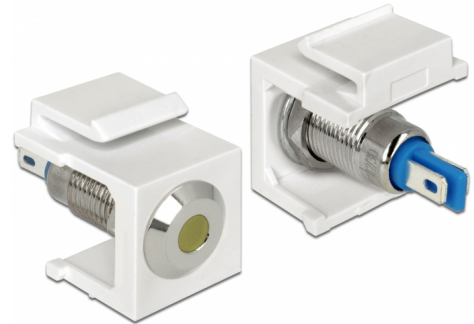

Delock Keystone LED gul 6 V platt, vit

Beskrivning

Keystone LED från Delock kan installeras i t.ex. ett hölje eller en enhet för att indikera olika driftlägen.

Tack vare sina standardmått kan den användas för enkel montering som knäpps på plats i t.ex. en Keystone-patchpanel, frontplatta eller extern monteringsbox.

Artikelnummer 86436

EAN: 4043619864362

Ursprungsland: Taiwan,
Republic of China

Paket: Zippåse

Specifikationer

- Anslutning:
intern: 2 x lödningsanslutning
- Driftspänning / effekt: 6 V DC / 30 mA
- För Keystone-portar med 19,2 x 14,9 mm
- LED färg: gul
- Längd framför panelen: ca. 1,5 mm
- Hölje färg: vit
- Mått (LxBxH): ca. 27,3 x 16,3 x 22,3 mm

Paketets innehåll

- Keystone LED

General

Mounting type:	Keystone-modul
----------------	----------------

Interface

Intern:	2 x lödningsanslutning
---------	------------------------

Technical characteristics

Operating voltage:	6 V DC / 30 mA
--------------------	----------------

Physical characteristics

Hölje färg:	vit
Längd:	27.3 mm
Width:	16,3 mm
Height:	22,3 mm
LED färg:	gul