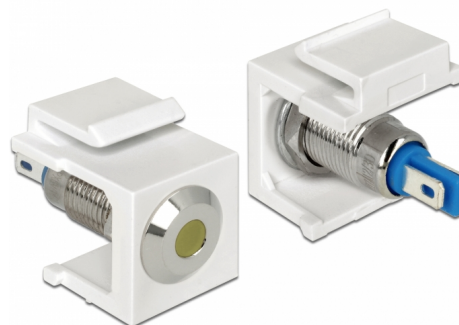

Delock LED Keystone galben, plat de 6 V, alb

Descriere scurta

Acest LED Keystone de la Delock poate fi instalat, de ex. pe o carcasă sau dispozitiv, pentru a indica diferite stări de funcționare. Grație dimensiunilor standard, acesta poate fi folosit pentru montare ușoară prin fixare, de exemplu într-un panou Keystone, pe o placă de suprafață sau într-o casetă montată pe o suprafață.

Nr. 86436

EAN: 4043619864362

Țara de origine: Taiwan,
Republic of China

Pachet: Pungă din plastic
cu închidere tip fermoar

Detalii tehnice

- Conectori:
intern: 2 x conexiune sudată
- Tensiune de lucru / curent: 6 V DC / 30 mA
- Pentru porturi Keystone de 19,2 x 14,9 mm
- LED culoare: galben
- Lungime în partea din față a panoului: aprox. 1,5 mm
- Carcasa uitoare: alb
- Dimensiunii (LxlxÎ): aprox. 27,3 x 16,3 x 22,3 mm

Pachetul contine

- LED Keystone

General

Mounting type:	Modul tip Keystone
----------------	--------------------

Interface

Internal:	2 x conexiune sudată
-----------	----------------------

Technical characteristics

Operating voltage:	6 V DC / 30 mA
--------------------	----------------

Physical characteristics

Carcasa uloare:	alb
Lungime:	27.3 mm
Width:	16,3 mm
Height:	22,3 mm
LED culoare:	galben