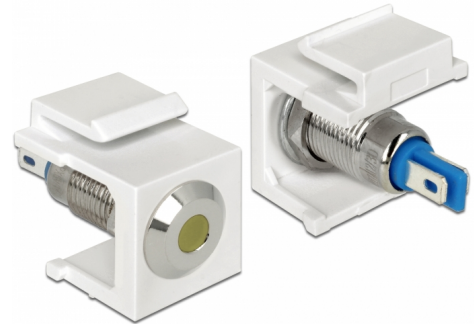

Delock Keystone LED žuta 6 V ravni, bijeli

Opis

Ovaj Keystone LED tvrtke Delock može se instalirati npr. u kućište ili uređaj, kako bi pokazao razna radna stanja. Za montažne spojnike. Uz standardizirane mjere, može se koristiti za laku ugradnju na primjerice Keystone prednju ploču ili kutiju za površinsko ugrađivanje.

Predmet br. 86436

EAN: 4043619864362

Zemlja podrijetla: Taiwan,
Republic of China

Pakiranje: Plastična
vrećica sa zip zatvaračem

Tehnički podaci

- Priključak:
unutarnji: 2 x kut lemljenja
- Radni napon / struja: 6 V DC / 30 mA
- Za Keystone priključke dimenzija 19,2 x 14,9 mm
- LED boja: žuta
- Duljina ispred ploče: oko 1,5 mm
- Kućište boja: bijela
- Mjere (DxŠxV): oko 27,3 x 16,3 x 22,3 mm

Sadržaj pakiranja

- Keystone LED

General

| | |
|----------------|----------------|
| Mounting type: | Keystone modul |
|----------------|----------------|

Interface

| | |
|------------|-------------------|
| Unutarnji: | 2 x kut lemljenja |
|------------|-------------------|

Technical characteristics

| | |
|--------------------|----------------|
| Operating voltage: | 6 V DC / 30 mA |
|--------------------|----------------|

Physical characteristics

| | |
|---------------|---------|
| Kućište boja: | bijela |
| Duljina: | 27.3 mm |
| Width: | 16,3 mm |
| Height: | 22,3 mm |
| LED boja: | žuta |