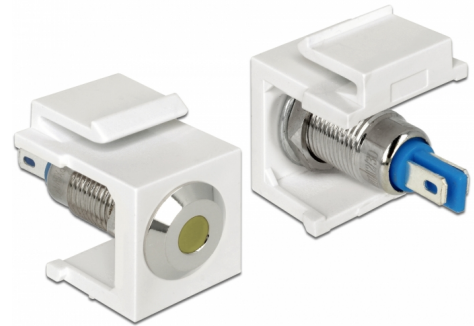

Delock Ένδειξη Keystone LED κίτρινο 6 V επίπεδο, λευκό

Περιγραφή

Αυτή η ένδειξη Keystone LED της Delock μπορεί να εγκατασταθεί σε π.χ. ένα περίβλημα ή μια συσκευή, να για δείχνει τα διάφορα στάδια λειτουργίας.

Με τυποποιημένες διαστάσεις μπορεί να χρησιμοποιηθεί για την εύκολη συμπληρωματική στερέωση σε π.χ. πίνακα ηλεκτρικών συνδέσεων Keystone, πλάκα πρόσοψης ή κουτί στερέωσης επιφάνειας.

Αρ. προϊόντος 86436

EAN: 4043619864362

Χώρα προέλευσης:
Taiwan, Republic of
China

Συσκευασία: Τσαντάκι με
φερμουάρ

Προδιαγραφές

- Συνδετήρας:
εσωτερικά: 2 x σύνδεση συγκόλλησης
- τάση λειτουργίας / ένταση ρεύματος: 6 V DC / 30 mA
- Για θύρες Keystone με 19,2 x 14,9 mm
- LED Χρώμα: κίτρινο
- Μήκος μπροστά από το πλαίσιο: περ. 1,5 χιλ.
- Περίβλημα Χρώμα: λευκό
- Διαστάσεις (ΜxΠxΥ): περ. 27,3 x 16,3 x 22,3 mm

Περιεχόμενα συσκευασίας

- LED Keystone

General

Mounting type:	Μονάδα Keystone
----------------	-----------------

Interface

Εσωτερικός:	2 x σύνδεση συγκόλλησης
-------------	-------------------------

Technical characteristics