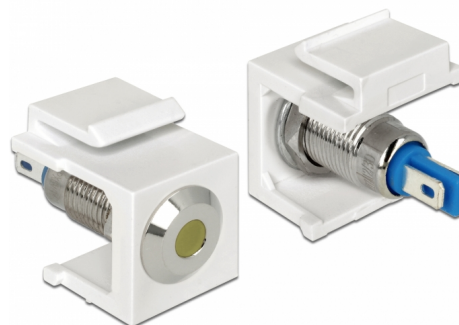

# Delock Keystone žlutý LED 6 V plochý, bílý

## Popis

Tento Keystone LED od Delocku může být nainstalovaný např. ve skříni nebo zařízení pro označení různých pracovních stavů.

Díky jeho normalizovaným rozměrům může být použit pro snadnou montáž např. do Keystone patchpanelové lišty nebo montážní krabice.

## Technické detaily

- Konektor:  
interní: 2 x pájecí připojení
- Vyžadují provozní napětí / proud: 6 V DC / 30 mA
- Pro porty Keystone s 19,2 x 14,9 mm
- LED barva: žlutá
- Délka v přední části kabelu: cca. 1,5 mm
- Pouzdro barva: bílá
- Rozměry (DxŠxV): cca. 27,3 x 16,3 x 22,3 mm

## Physical characteristics

Pouzdro barva:	bílá
Délka:	27.3 mm
Width:	16,3 mm
Height:	22,3 mm
LED barva:	žlutá