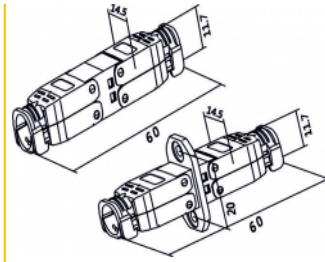

Delock Kopplare för nätverkskabel Cat.6A STP verktygsfri

Beskrivning

Med hjälp av detta skarvdon av Delock kan två nätverkskablar utan kontakter kopplas samman för att förlängas eller repareras.

Artikelnummer 86429

EAN: 4043619864294

Ursprungsland: China

Paket: Zippåse

Specifikationer

- Anslutning: 2 x LSA-block
- Kabeldragning 180°
- Skärmad (STP)
- Cat.6A specifikation
- TIA-568A/B pinout
- För fast eller tvinnad tråd upp till 0,573 mm (23-24 AWG)
- Kabelldiameter 6,0 - 8,5 mm
- Mått (LxBxH): ca. 64,8 x 14,2 x 14,2 mm

Paketets innehåll

- Kopplare

Bilder

General

Suitable for conductor gauge:	23 - 24 AWG
-------------------------------	-------------

Interface

kontakt:	2 x LSA-block
----------	---------------

Technical characteristics

Category:	Cat.6A
-----------	--------

Physical characteristics

Längd:	64,8 mm
--------	---------

Width:	14,2 mm
--------	---------

Height:	14,2 mm
---------	---------