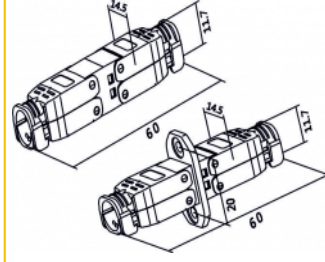

## Descriere scurta

Cu ajutorul acestui cuplaj de la Delock, două cabluri de rețea fără conectori pot fi conectate pentru a le extinde sau a le repara.

**Nr. 86429**

EAN: 4043619864294

Țara de origine: China

## Detalii tehnice

- Conectori: 2 x bloc LSA
- Traseu de direcționare a cablului la 180°
- Ecranat (STP)
- Specificație Cat.6A
- Schemă de conectare TIA-568A/B
- Pentru fire continue sau torsadate de până la 0,573 mm (23 - 24 AWG)
- Pentru cablu cu diametru de la 6,0 la 8,5 mm
- Dimensiunii (LxlxÎ): aprox. 64,8 x 14,2 x 14,2 mm

## Imagini

**General**

Suitable for conductor gauge:	23 - 24 AWG
-------------------------------	-------------

**Interface**

connector:	2 x bloc LSA
------------	--------------

**Technical characteristics**

Category:	Cat.6A
-----------	--------

**Physical characteristics**

Lungime:	64,8 mm
----------	---------

Width:	14,2 mm
--------	---------

Height:	14,2 mm
---------	---------