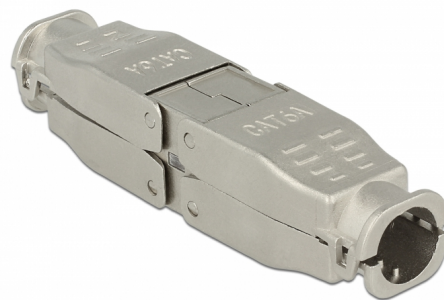

# Delock Cuplaj pentru cablul de rețea Cat.6A STP, fără unelte

## Descriere scurta

Cu ajutorul acestui cuplaj de la Delock, două cabluri de rețea fără conectori pot fi conectate pentru a le extinde sau a le repara.

**Nr. 86429**

EAN: 4043619864294

Țara de origine: China

Pachet: Pungă din plastic  
cu închidere tip fermoar

## Detalii tehnice

- Conectori: 2 x bloc LSA
- Traseu de direcționare a cablului la 180°
- Ecranat (STP)
- Specificație Cat.6A
- Schemă de conectare TIA-568A/B
- Pentru fire continue sau torsadate de până la 0,573 mm (23 - 24 AWG)
- Pentru cablu cu diametru de la 6,0 la 8,5 mm
- Dimensiunii (LxlxÎ): aprox. 64,8 x 14,2 x 14,2 mm