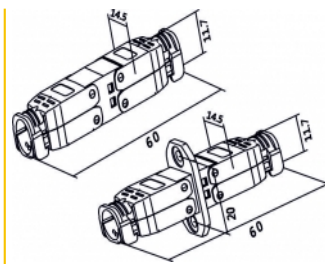

Delock Cuplaj pentru cablul de rețea Cat.6 STP, fără unelte

Descriere scurta

Cu ajutorul acestui cuplaj de la Delock, două cabluri de rețea fără conectori pot fi conectate pentru a le extinde sau a le repara.

Nr. 86428

EAN: 4043619864287

Țara de origine: China

Pachet: Pungă din plastic
cu închidere tip fermoar

Detalii tehnice

- Conectori: 2 x bloc LSA
- Traseu de direcționare a cablului la 180°
- Ecranat (STP)
- Specificație Cat.6
- Schemă de conectare TIA-568A/B
- Pentru fire continue sau torsadate de până la 0,573 mm (23 - 24 AWG)
- Pentru cablu cu diametru de la 6,0 la 8,5 mm
- Dimensiunii (LxlxÎ): aprox. 64,8 x 14,2 x 14,2 mm

Pachetul contine

- Element de cuplare

Imagini

General

Suitable for conductor gauge:	23 - 24 AWG
-------------------------------	-------------

Interface

connector:	2 x bloc LSA
------------	--------------

Technical characteristics

Category:	Cat.6
-----------	-------

Physical characteristics

Lungime:	64,8 mm
----------	---------

Width:	14,2 mm
--------	---------

Height:	14,2 mm
---------	---------