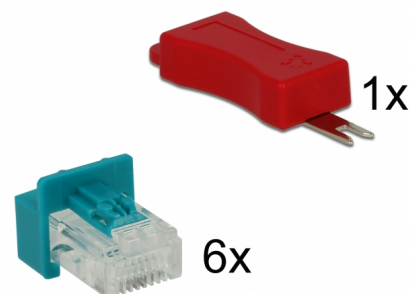

Delock RJ45 Secure Clip con set maschio 6 pezzi

Descrizione

Il Secure Clip RJ45 con maschio Delock può essere bloccato nella femmina RJ45, e la presa risulta bloccata e protetta da un uso non autorizzato. Questo consente il controllo fisico sull'accesso alla rete in settori critici per la sicurezza, ad esempio in luoghi pubblici o centri dati. Per aprire il blocco, è richiesto lo strumento in dotazione.

Articolo n. 86425

EAN: 4043619864256

Paese di origine: Taiwan,
Republic of China

Pacchetto: Sacchetto in
plastica con cerniera

Dettagli tecnici

- Adatto a tutte le prese standard RJ45

Requisiti di sistema

- Un porta RJ45 femmina disponibile

Contenuto della confezione

- 6 x RJ45 clip di sicurezza con maschio
- 1 x Strumento sicuro clip RJ45

Immagini

Physical characteristics

Lunghezza:	80.5 mm
Width:	23 mm
Height:	11 m
Colour:	rosso