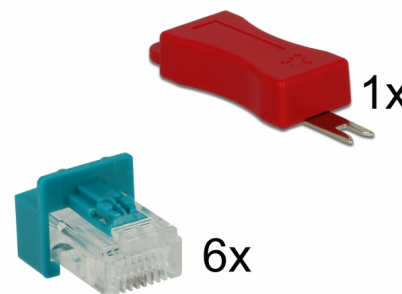

# Delock RJ45 Σύνδεση ασφαλείας αρσενική Σετ 6 τεμαχίων

## Περιγραφή

Η σύνδεση ασφαλείας RJ45 αρσενική υποδοχή της Delock μπορεί να κλειδωθεί στη θηλυκή RJ45, και έτσι η πρίζα είναι μπλοκαρισμένη και ασφαλής από μη εξουσιοδοτημένη χρήση. Αυτό επιτρέπει τον έλεγχο της σωματικής πρόσβασης στο δίκτυο σε περιοχές με προβλήματα ασφαλείας, π.χ. σε δημόσιες τοποθεσίες ή κέντρα δεδομένων. Απαιτείται το συμπεριλαμβανόμενο εργαλείο για άνοιγμα της κλειδαριάς.

### Physical characteristics

Μήκος:	80.5 mm
Width:	23 mm
Height:	11 m
Χρώμα:	κόκκινος