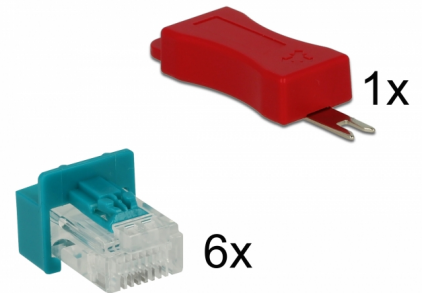

Delock Clip de fixation RJ45 avec 6 unités mâles

Description

Le clip de fixation RJ45 mâle de Delock peut être verrouillé dans la RJ45 femelle, et la prise est bloquée et sécurisée d'une utilisation non autorisée. Cela permet le contrôle de l'accès physique au réseau dans des zones critiques sécurisées, par ex., dans des endroits publics ou des centres de données. Pour ouvrir le verrouillage, l'outil inclus est nécessaire.

N° produit 86425

EAN: 4043619864256

Pays d'origine: Taiwan,
Republic of China

Emballage: Sac
polyvalent à fermeture
éclair

Détails techniques

- Approprié à tous les jack standard RJ45

Configuration système requise

- Un port RJ45 femelle libre

Contenu de l'emballage

- 6 x clips mâles de fixation RJ45
- 1 x outils Secure Clip RJ45

Image

Physical characteristics

Longueur:	80.5 mm
Width:	23 mm
Height:	11 m
Couleur:	rouge