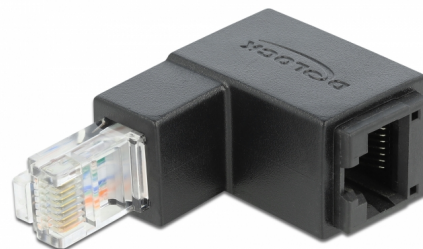

Delock RJ45 adapter apa 90 fokos lefelé néző > RJ45 aljzat, Cat.6 UTP

Leírás

Ezzel a Delock adapterrel az eszköz RJ45 anya csatlakozója 90°-os szögben hajtható el. Ez megkönnyíti a hálózati kábel csatlakoztatását a nehezen elérhető helyeken.

Tételszám 86423

EAN: 4043619864232

Származási hely: China

Csomag: Zárható műanyag tasak

Műszaki adatok

- Csatlakozó:
 - 1 x RJ45 dugós, lefelé néző csatlakozódugóval >
 - 1 x RJ45 hüvely
- 1:1 csatlakoztatás
- Cat.6 specifikáció
- Árnyékolatlan (UTP)
- Arany bevonatú érintkezők
- Méretek (HxSzxM): kb. 50,0 x 33,0 x 18,5 mm

Rendszerkövetelmények

- Egy szabad RJ45-port

A csomag tartalma

- RJ45 adapter

Interface

Csatlakozó 1:	1 x RJ45 hüvely
Csatlakozó 2:	1 x RJ45 dugó

Technical characteristics

Category:	Cat.6
-----------	-------

Physical characteristics

Hosszúság:	50 mm
Width:	33 mm
Height:	18,5 mm