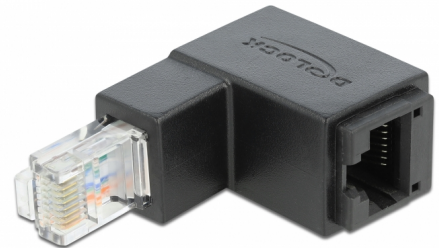

Delock Adapter RJ45 hane nedåtvinklad > RJ45 hona Kat.6 UTP

Beskrivning

Med adaptern från Delock kan RJ45-honan på enhet vinklas upp till 90°. Detta gör det lättare att ansluta en nätverkskabel på svåråtkomliga platser.

Artikelnummer 86423

EAN: 4043619864232

Ursprungsland: China

Paket: Zippåse

Specifikationer

- Anslutning:
 - 1 x RJ45 hane neråtvinklad >
 - 1 x RJ45 hona
- 1:1-anlutning
- Cat.6 specifikation
- Oskärmad (UTP)
- Guldpläterade kontakter
- Mått (LxBxH): ca 50,0 x 33,0 x 18,5 mm

Systemkrav

- En ledig RJ45-port

Paketets innehåll

- RJ45 adapter

Interface

Kontakt 1:	1 x RJ45 hona
Kontakt 2:	1 x RJ45 hane

Technical characteristics

Category:	Cat.6
-----------	-------

Physical characteristics

Längd:	50 mm
Width:	33 mm
Height:	18,5 mm