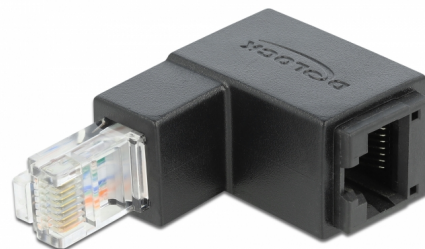

Delock Adaptor RJ45 tată înclinat în jos > RJ45 mamă Cat.6 UTP

Descriere scurta

Cu acest adaptor de la Delock mamă RJ45 a unui dispozitiv poate fi înclinată la 90°. Acest lucru facilitează conectarea unui cablu de rețea în locuri greu accesibile.

Nr. 86423

EAN: 4043619864232

Țara de origine: China

Pachet: Pungă din plastic
cu închidere tip fermoar

Detalii tehnice

- Conectori:
 - 1 x RJ45 tată unghiular în jos >
 - 1 x RJ45 mamă
- Conectat 1:1
- Specificație Cat.6
- Neecranat (UTP)
- Contacte placate cu aur
- Dimensiunii (LxlxÎ): aprox. 50,0 x 33,0 x 18,5 mm

Cerinte de sistem

- Un port RJ45 liber

Pachetul contine

- Adaptor RJ45

Interface

Conector 1:	1 x RJ45 mamă
Conector 2:	1 x RJ45 tată

Technical characteristics

Category:	Cat.6
-----------	-------

Physical characteristics

Lungime:	50 mm
Width:	33 mm
Height:	18,5 mm