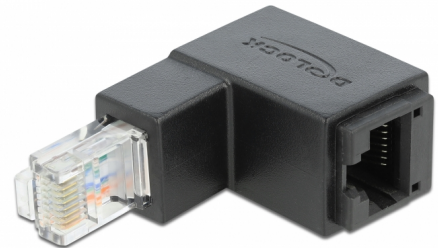

# Delock Przejściówka RJ45 męskie, pod kątem do dołu na żeńskie, Cat.6 UTP

## Opis

Dzięki temu adapterowi firmy Delock żeńskie gniazdo RJ45 urządzenia może zostać skierowane pod kątem 90°. Ułatwia to podłączanie kabla sieciowego w trudno dostępnych miejscach.

## Szczegóły techniczne

- Złącze:
  - 1 x RJ45 męski, wygięte pod kątem do dołu >
  - 1 x RJ45 żeńskie
- Podłączone 1:1
- Specyfikacja Cat.6
- Niekranowany (UTP)
- Połączane styki
- Wymiary (DxSxW): ok. 50,0 x 33,0 x 18,5 mm