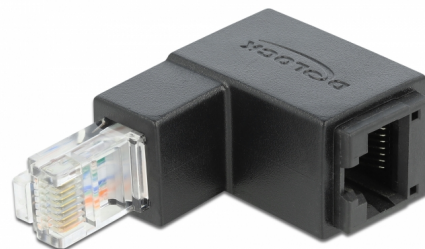

Delock Adapter RJ45 muški zakrivljen prema dolje > RJ45 ženski kat. 6 UTP

Opis

Ovim adapterom tvrtke Delock, ženski priključak uređaja RJ45 može se zakriviti za 90°. To olakšava spajanje mrežnog kabela na teško dostupnim mjestima.

Predmet br. 86423

EAN: 4043619864232

Zemlja podrijetla: China

Pakiranje: Plastična vrećica sa zip zatvaračem

Tehnički podaci

- Priključak:
 - 1 x RJ45, muški kutni prema dolje >
 - 1 x RJ45 ženski
- 1:1 spojeno
- Cat.6 tehnički podaci
- Neoklopljen (UTP)
- Pozlaćeni kontakti
- Mjere (DxŠxV): oko 50,0 x 33,0 x 18,5 mm

Preduvjeti sustava

- Slobodan priključak RJ45

Sadržaj pakiranja

- RJ45 adapter

Interface

Priključak 1:	1 x RJ45 ženski
Priključak 2:	1 x RJ45 muški

Technical characteristics

Category:	Cat.6
-----------	-------

Physical characteristics

Duljina:	50 mm
Width:	33 mm
Height:	18,5 mm