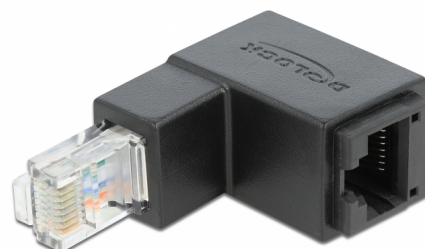

# Delock Adattatore RJ45 maschio angolato verso il basso > RJ45 femmina Cat.6 UTP

## Descrizione

Con questo adattatore Delock, l' RJ45 femmina di un dispositivo può essere inclinato di 90°. Questo rende più semplice collegare un cavo di rete in luoghi difficili da raggiungere.

## Dettagli tecnici

- Connettori:
  - 1 x RJ45 maschio angolato verso il basso >
  - 1 x RJ45 femmina
- Collegamento 1:1
- Specifica Cat.6
- Non schermato (UTP)
- Contatti dorati
- Dimensioni (LxPxA): ca. 50,0 x 33,0 x 18,5 mm