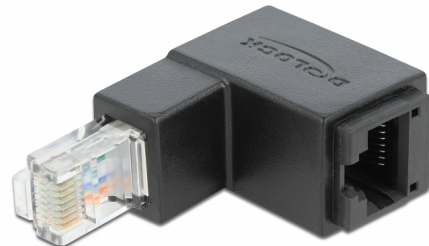

Delock Αντάπτορας RJ45 αρσενικός με γωνία προς τα κάτω > RJ45 θηλυκός Cat.6 UTP

Περιγραφή

Με αυτό τον αντάπτορα της Delock η θηλυκή θύρα RJ45 μιας συσκευής μπορεί να αποκτήσει γωνία κατά 90°. Αυτό την καθιστά δυνατή για σύνδεση σε ένα καλώδιο δικτύου σε δύσκολα προσιτό σημείο.

Αρ. προϊόντος 86423

EAN: 4043619864232

Χώρα προέλευσης: China

Συσκευασία: Τσαντάκι με φερμουάρ

Προδιαγραφές

- Συνδετήρας:
 - 1 x RJ45 αρσενικό γωνία προς τα κάτω >
 - 1 x θηλυκός RJ45
- 1:1 συνδέθηκε
- Προδιαγραφές Cat.6
- Αθωράκιστο (UTP)
- Επιχρυσωμένες επαφές
- Διαστάσεις (ΜxΠxΥ): περ. 50,0 x 33,0 x 18,5 mm

Απαιτήσεις συστήματος

- Ελεύθερη θύρα RJ45

Περιεχόμενα συσκευασίας

- Προσαρμογέας RJ45

Interface

Συνδετήρας 1:	1 x θηλυκός RJ45
Συνδετήρας 2:	1 x αρσενικό RJ45

Technical characteristics

Category:	Cat.6
-----------	-------

Physical characteristics

Μήκος:	50 mm
Width:	33 mm
Height:	18,5 mm