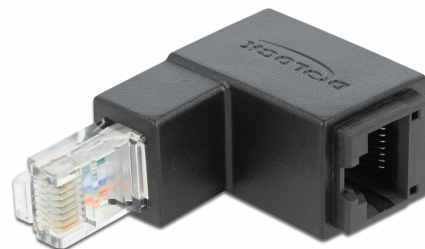

# Delock Adaptateur RJ45 mâle angulé vers le bas > RJ45 femelle Cat.6 UTP

## Description

Avec cet adaptateur de Delock, le RJ45 femelle d'un appareil peut être orienté de 90°. Il est donc plus facile de connecter un câble de réseau dans des endroits difficiles d'accès.

**N° produit 86423**

## Détails techniques

- Connecteurs :
  - 1 x RJ45 mâle coudé vers le bas >
  - 1 x RJ45 femelle
- Connecté 1:1
- Spécification Cat.6
- Non blindé (UTP)
- Contacts plaqués or
- Dimensions (LxIxH) : env. 50,0 x 33,0 x 18,5 mm