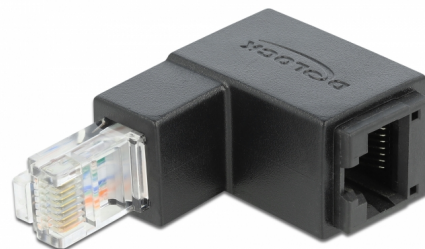

Delock Adaptér RJ45 samec, pravoúhlý dolů > RJ45 samice, Cat.6 UTP

Popis

S tímto adaptérem od Delocku může být konektor RJ45 samice pod pravým úhlem 90°. To usnadňuje připojení síťového kabelu v obtížně dostupných místech.

Číslo produktu 86423

EAN: 4043619864232

Země původu: China

Balení: Plastová taška se zipem

Technické detaily

- Konektor:
 - 1 x RJ45 samec pravoúhlý dolů >
 - 1 x RJ45 samice
- 1:1 spojení
- Cat.6 specifikace
- Nestíněný (UTP)
- Pozlacené kontakty
- Rozměry (DxŠxV): cca. 50,0 x 33,0 x 18,5 mm

Systémové požadavky

- Volný port RJ45

Obsah balení

- RJ45 adaptér

Interface

Konektor 1:	1 x RJ45 samice
Konektor 2:	1 x RJ45 samec

Technical characteristics

Category:	Cat.6
-----------	-------

Physical characteristics

Délka:	50 mm
Width:	33 mm
Height:	18,5 mm