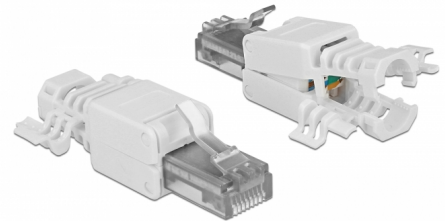

Delock RJ45 hane Cat.6A UTP krävs inga verktyg 2 delar

Beskrivning

Detta RJ45-kontakt don av Delock kan användas för att koppla samman nätverkskablar. Installationen av kontakt donet på olika typer av kablar kräver inga verktyg och sparar tid.

2 x

Artikelnummer 86417

EAN: 4043619864171

Ursprungsland: China

Paket: Zippåse

Specifikationer

- Anslutning: 1 x RJ45 hane
- Kabeldragning 180°
- Oskärmad (UTP)
- Cat.6A specifikation
- TIA-568A/B pinout
- För fast eller tvinnad tråd upp till 0,511 mm (23-26 AWG)
- Kabel diameter 5,0 - 6,5 mm
- Mått (LxBxH): ca. 52,8 x 18,0 x 15,0 mm

Paketets innehåll

- 2 x RJ45 hane

Bilder

General

Suitable for conductor gauge:	24 - 26 AWG
-------------------------------	-------------

Interface

Extern:	1 x RJ45 hane
---------	---------------

Intern:	1 x LSA-block
---------	---------------

Technical characteristics

Category:	Cat.6A
-----------	--------

Physical characteristics

Längd:	52,8 mm
--------	---------

Width:	18,0 mm
--------	---------

Height:	15 mm
---------	-------