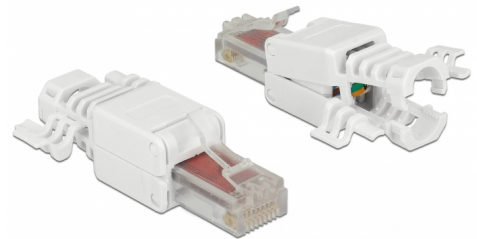

Delock RJ45 hane Cat.6 UTP krävs inga verktyg 2 delar

Beskrivning

Detta RJ45-kontaktdon av Delock kan användas för att koppla samman nätverkskablar. Installationen av kontaktdonet på olika typer av kablar kräver inga verktyg och sparar tid.

2 x

Artikelnummer 86416

EAN: 4043619864164

Ursprungsland: China

Paket: Zippåse

Specifikationer

- Anslutning: 1 x RJ45 hane
- Kabeldragning 180°
- Oskärmad (UTP)
- Cat.6 specifikation
- TIA-568A/B pinout
- För fast eller tvinnad tråd upp till 0,511 mm (23-26 AWG)
- Kabelldiameter 5,0 - 6,5 mm
- Mått (LxBxH): ca. 52,8 x 18,0 x 15,0 mm

Paketets innehåll

- 2 x RJ45 hane

Bilder

General

Suitable for conductor gauge:	24 - 26 AWG
-------------------------------	-------------

Interface

Extern:	1 x RJ45 hane
---------	---------------

Intern:	1 x LSA-block
---------	---------------

Technical characteristics

Category:	Cat.6
-----------	-------

Physical characteristics

Längd:	52,8 mm
--------	---------

Width:	18,0 mm
--------	---------

Height:	15 mm
---------	-------