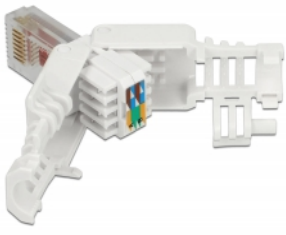

Delock RJ45 hane Cat.6 UTP krävs inga verktyg 2 delar

Beskrivning

Detta RJ45-kontaktdon av Delock kan användas för att koppla samman nätverkskablar. Installationen av kontaktdonet på olika typer av kablar kräver inga verktyg och sparar tid.

2 x

Artikelnummer 86416

EAN: 4043619864164

Ursprungsland: China

Paket: Zippåse

Specifikationer

- Anslutning: 1 x RJ45 hane
- Kabeldragning 180°
- Oskärmad (UTP)
- Cat.6 specifikation
- TIA-568A/B pinout
- För fast eller tvinnad tråd upp till 0,511 mm (23-26 AWG)
- Kabelldiameter 5,0 - 6,5 mm
- Mått (LxBxH): ca. 52,8 x 18,0 x 15,0 mm

Paketets innehåll

- 2 x RJ45 hane

Bilder

General

Suitable for conductor gauge:	24 - 26 AWG
-------------------------------	-------------

Interface

Extern:	1 x RJ45 hane
---------	---------------

Intern:	1 x LSA-block
---------	---------------