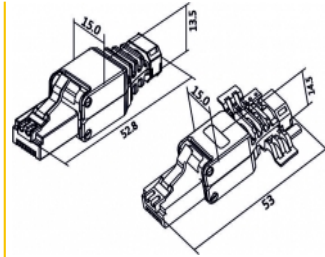

Delock RJ45 hane Cat.6 UTP krävs inga verktyg 2 delar

Beskrivning

Detta RJ45-kontaktdon av Delock kan användas för att koppla samman nätverkskablar. Installationen av kontaktdonet på olika typer av kablar kräver inga verktyg och sparar tid.

2 x

Artikelnummer 86416

EAN: 4043619864164

Ursprungsland: China

Paket: Zippåse

Specifikationer

- Anslutning: 1 x RJ45 hane
- Kabeldragning 180°
- Oskärmad (UTP)
- Cat.6 specifikation
- TIA-568A/B pinout
- För fast eller tvinnad tråd upp till 0,511 mm (23-26 AWG)
- Kabelldiameter 5,0 - 6,5 mm
- Mått (LxBxH): ca. 52,8 x 18,0 x 15,0 mm

Paketets innehåll

- 2 x RJ45 hane

Bilder

General

Suitable for conductor gauge:	24 - 26 AWG
-------------------------------	-------------

Interface

Extern:	1 x RJ45 hane
---------	---------------

Intern:	1 x LSA-block
---------	---------------

Technical characteristics

Category:	Cat.6
-----------	-------

Physical characteristics

Längd:	52,8 mm
--------	---------

Width:	18,0 mm
--------	---------

Height:	15 mm
---------	-------