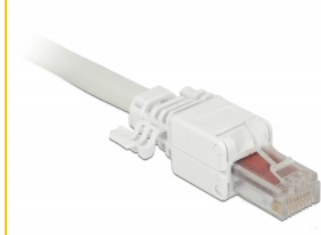

Delock RJ45 hane Cat.6 UTP krävs inga verktyg 2 delar

Beskrivning

Detta RJ45-kontaktdon av Delock kan användas för att koppla samman nätverkskablar. Installationen av kontaktdonet på olika typer av kablar kräver inga verktyg och sparar tid.

2 x

Artikelnummer 86416

EAN: 4043619864164

Ursprungsland: China

Paket: Zippåse

Specifikationer

- Anslutning: 1 x RJ45 hane
- Kabeldragning 180°
- Oskärmad (UTP)
- Cat.6 specifikation
- TIA-568A/B pinout
- För fast eller tvinnad tråd upp till 0,511 mm (23-26 AWG)
- Kabelldiameter 5,0 - 6,5 mm
- Mått (LxBxH): ca. 52,8 x 18,0 x 15,0 mm

Paketets innehåll

- 2 x RJ45 hane

Bilder

General

Suitable for conductor gauge:	24 - 26 AWG
-------------------------------	-------------

Interface

Extern:	1 x RJ45 hane
---------	---------------

Intern:	1 x LSA-block
---------	---------------