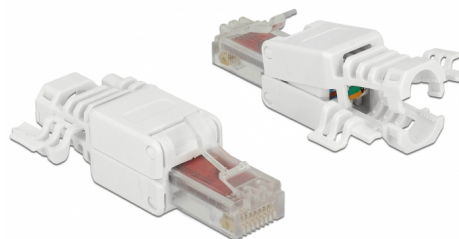

Delock RJ45 tată Cat.6 UTP fără scule 2 bucăți

Descriere scurta

Această cuplă RJ45 de la Delock poate fi utilizată pentru a conecta cabluri de rețea. Instalarea cuplei la diferite tipuri de cablu se face fără scule și este economă din punct de vedere al timpului.

2 x

Nr. 86416

EAN: 4043619864164

Țara de origine: China

Pachet: Pungă din plastic
cu închidere tip fermoar

Detalii tehnice

- Conector: 1 x RJ45 tată
- Traseu de direcționare a cablului la 180°
- Neecranat (UTP)
- Specificație Cat.6
- Schemă de conectare TIA-568A/B
- Pentru fire continue sau torsadate de până la 0,511 mm (24 - 26 AWG)
- Pentru cablu cu diametru de la 5,0 la 6,5 mm
- Dimensiunii (LxlxÎ): aprox. 52,8 x 18,0 x 15,0 mm

Pachetul contine

- 2 x RJ45 tată