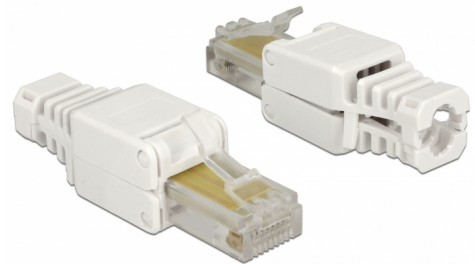

Delock RJ45 hane Cat.5e UTP krävs inga verktyg 2 delar

Beskrivning

Detta RJ45-kontaktadon av Delock kan användas för att koppla samman nätverkskablar. Installationen av kontaktadonet på olika typer av kablar kräver inga verktyg och sparar tid.

2 x

Artikelnummer 86415

EAN: 4043619864157

Ursprungsland: China

Paket: Zippåse

Specifikationer

- Anslutning: 1 x RJ45 hane
- Kabeldragning 180°
- Oskärmad (UTP)
- Cat.5e specifikation
- TIA-568A/B pinout
- För fast eller tvinnad tråd upp till 0,511 mm (23-26 AWG)
- Kabelldiameter 5,0 - 6,5 mm
- Mått (LxBxH): ca. 52,8 x 18,0 x 15,0 mm

Paketets innehåll

- 2 x RJ45 hane

Bilder

General

Suitable for conductor gauge:	24 - 26 AWG
-------------------------------	-------------

Interface

Extern:	1 x RJ45 hane
Intern:	1 x LSA-block

Technical characteristics

Category:	Cat.5e
-----------	--------

Physical characteristics

Längd:	52,8 mm
Width:	18,0 mm
Height:	15 mm