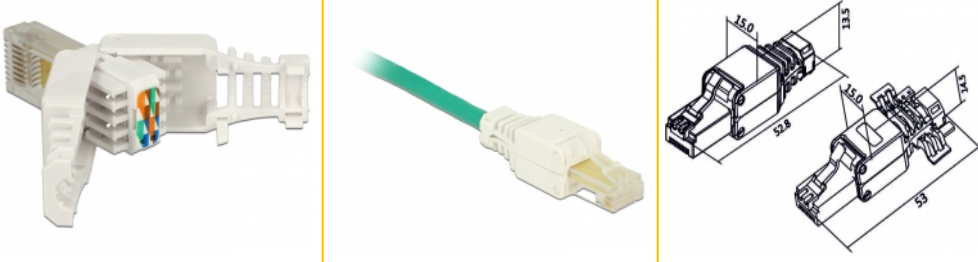

Delock RJ45 hane Cat.5e UTP krävs inga verktyg 2 delar

Beskrivning

Detta RJ45-kontaktadon av Delock kan användas för att koppla samman nätverkskablar. Installationen av kontaktadonet på olika typer av kablar kräver inga verktyg och sparar tid.

2 x

Artikelnummer 86415

EAN: 4043619864157

Ursprungsland: China

Paket: Zippåse

Specifikationer

- Anslutning: 1 x RJ45 hane
- Kabeldragning 180°
- Oskärmad (UTP)
- Cat.5e specifikation
- TIA-568A/B pinout
- För fast eller tvinnad tråd upp till 0,511 mm (23-26 AWG)
- Kabelldiameter 5,0 - 6,5 mm
- Mått (LxBxH): ca. 52,8 x 18,0 x 15,0 mm

Paketets innehåll

- 2 x RJ45 hane

Bilder

General

Suitable for conductor gauge:	24 - 26 AWG
-------------------------------	-------------

Interface

Extern:	1 x RJ45 hane
Intern:	1 x LSA-block

Technical characteristics

Category:	Cat.5e
-----------	--------

Physical characteristics

Längd:	52,8 mm
Width:	18,0 mm
Height:	15 mm