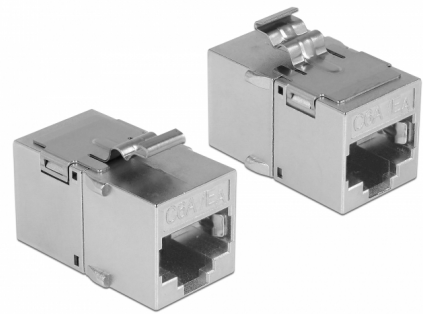

Delock Keystone-modul RJ45-kontakt > RJ45-kontakt Cat.6A metall

Beskrivning

Denna modul från Delock kan användas för att utöka nätverkskablarna. Tack vare sina standardmått kan den användas för enkel montering som knäpps på plats i t.ex. en Keystone-patchpanel, frontplatta eller extern monteringsbox.

Artikelnummer 86408

EAN: 4043619864089

Ursprungsland: Taiwan,
Republic of China

Paket: Zippåse

Specifikationer

- Anslutning:
 - 1 x RJ45 hona >
 - 1 x RJ45 hona
- 1:1-anlutning
- Cat.6A specifikation
- Skärmad (STP)
- Guldpläterade kontakter
- Material: formgjuten zink
- För Keystone-portar med 19,2 x 14,9 mm
- Mått (LxBxH): ca. 30,0 x 16,8 x 20,7 mm

Systemkrav

- En ledig RJ45-port hane

Paketets innehåll

- Keystone RJ45-kopplare

General

Mounting type:	Keystone-modul
----------------	----------------

Interface

Extern:	1 x RJ45 hona
Intern:	1 x RJ45 hona

Technical characteristics

Category:	Cat.6A
-----------	--------

Physical characteristics

Höljets material:	formgjuten zink
Längd:	30 mm
Width:	16,8 mm
Height:	20,7 mm