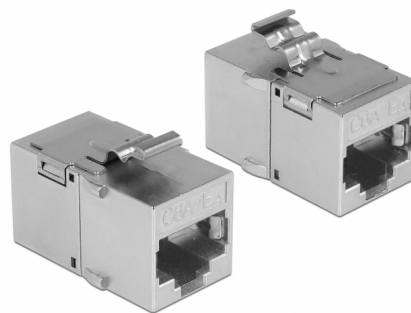

Delock Modul Keystone, mufă RJ45 > mufă RJ45 Cat.6A metal

Descriere scurta

Acest modul de la Delock poate fi folosit pentru extinderea cablurilor de rețea. Grație dimensiunilor standard, acesta poate fi folosit pentru montare ușoară prin fixare, de exemplu într-un panou Keystone, pe o placă de suprafață sau într-o casetă montată pe o suprafață.

Nr. 86408

EAN: 4043619864089

Țara de origine: Taiwan,
Republic of China

Pachet: Pungă din plastic
cu închidere tip fermoar

Detalii tehnice

- Conectori:
 - 1 x RJ45 mamă >
 - 1 x RJ45 mamă
- Conectat 1:1
- Specificație Cat.6A
- Ecranat (STP)
- Contacte placate cu aur
- Material: zinc turnat sub presiune
- Pentru porturi Keystone de 19,2 x 14,9 mm
- Dimensiunii (LxlxÎ): ca. 30,0 x 16,8 x 20,7 mm

Cerinte de sistem

- Un port tată RJ45 liber

Pachetul contine

- Element de cuplare Keystone RJ45

General

Mounting type:	Modul tip Keystone
----------------	--------------------

Interface

External:	1 x RJ45 mamă
Internal:	1 x RJ45 mamă

Technical characteristics

Category:	Cat.6A
-----------	--------

Physical characteristics

Material carcasă:	zinc turnat sub presiune
Lungime:	30 mm
Width:	16,8 mm
Height:	20,7 mm