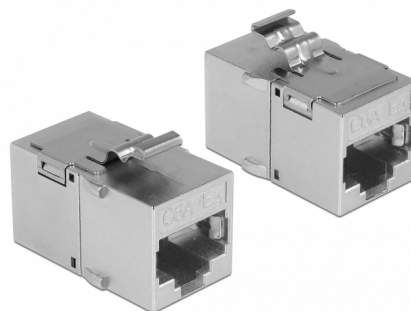

# Delock Keystone modul RJ45 utičnica > RJ45 utičnica Cat.6A metal

## Opis

Ovaj Delock modul može se koristiti za produživanje mrežnih kabela. Uz standardizirane mjere, može se koristiti za laku ugradnju na primjerice Keystone prednju ploču ili kutiju za površinsko ugrađivanje.

## Tehnički podaci

- Priključak:
  - 1 x RJ45 ženski >
  - 1 x RJ45 ženski
- 1:1 spojeno
- Cat.6A tehnički podaci
- Oklopljen (STP)
- Pozlaćeni kontakti
- Materijal: lijevani cink
- Za Keystone priključke dimenzija 19,2 x 14,9 mm
- Mjere (DxŠxV): ca. 30,0 x 16,8 x 20,7 mm

## Physical characteristics

Materijal kućišta:	lijevani cink
Duljina:	30 mm
Width:	16,8 mm
Height:	20,7 mm