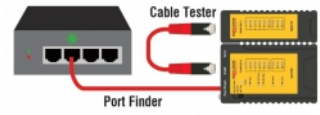

Delock Kabeltestare RJ45 / RJ12 + Portfinder

Beskrivning

Med denna kabeltestare från Delock kan nätverkskablar testas snabbt och enkelt. För att testa redan installerade kablar kan den medföljande fjärrenheten avlägsnas från testaren. Portfinderfunktionen signalerar den anslutna porten på en switch med en blinkande LED.

Artikelnummer 86407

EAN: 4043619864072

Ursprungsland: China

Paket: Retail Box

Specifikationer

- Nätverkskabeltestare för RJ45 / RJ12
- Avtagbar fjärrenhet
- Högsta kabellängd: 100 m
- LED indikator
- Portfinderfunktion
- Ficklampsfunktion
- Batteridel för 1 x 9 V batteri (medföljer ej)
- Mått (LxBxH): ca. 10,4 x 9,6 x 2,7 cm

Systemkrav

- 9 volts batteri

Paketets innehåll

- Nätverkskabeltestare
- Påse
- Bruksanvisning

Bilder

Interface

Kontakt 1:	3 x RJ45 jack
Kontakt 2:	2 x RJ12 jack

Physical characteristics