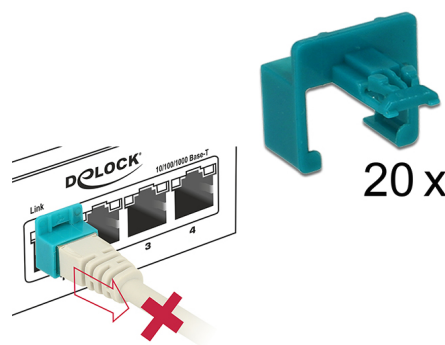

Delock RJ45 početni komplet sa sigurnosnom kopčom 20-komada

Opis

Ovim kompletom tvrtke Delock patch kabeli mogu se uglaviti u mrežnu utičnicu. Sigurnosna kopča spojena je na RJ45 spojnik i zamjenjuje jezičak. Stoga se spojnik može blokirati unutar RJ45 utikača, a kabel je zaštićen od uklanjanja. Istovremeno je blokirana utičnica i zaštićena je od neovlaštenog korištenja. To omogućava kontrolu fizičkog pristupa mreži u sigurnosnim područjima, npr. Na javnim mjestima ili podatkovnim centrima. Sustav se može koristiti sa standardnim patch kabelima. Kako biste otvorili bravu, potreban je sigurnosni alat.

Napomena

Koristeći Delock kopču za popravak 86420 može se oporaviti standardna funkcija utikača RJ45.

Predmet br. 86406

EAN: 4043619864065

Zemlja podrijetla: Taiwan,
Republic of China

Pakiranje: Kutija

Tehnički podaci

- Prilagodljivo različitim utikačima
- Početni komplet sa sigurnosnim kopčama i alatom
- S utikačem RJ45, spojnikom i kopčom za popravak radi probe

Sadržaj pakiranja

- 20 x RJ45 sigurnosnih kopči
- 1 x RJ45 sigurnosna alata
- 2 x RJ45 kopče za popravak 86420
- 1 x RJ45 spojnik 86249
- 1 x RJ45 utikač
- Korisnički priručnik