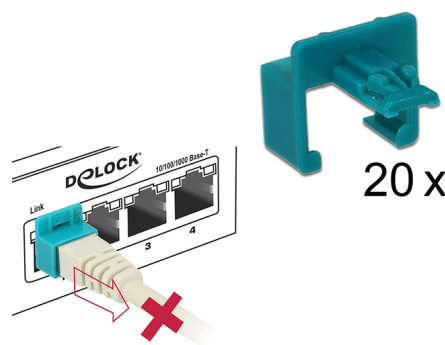

# Delock RJ45 bezpečnostní spona startovací sada 20 kusů

## Popis

S touto sadou Delock lze patch kabely uzamknout v síťovém konektoru. Bezpečnostní spona je připojena ke konektoru RJ45 a nahrajuje západku. Tímto způsobem lze konektor RJ45 uzamknout a kabel je chráněn proti odstranění. Současně je zásuvka blokována a zajištěna proti neoprávněnému použití. To umožňuje kontrolu fyzického přístupu do sítě v kriticky bezpečných oblastech, např. na veřejných místech nebo v datových centrech. Systém lze použít se standardními patch kabely. Chcete-li otevřít zámek, je vyžadován bezpečnostní nástroj.

## Poznámka

S opravnou sponou Delock 86420 lze obnovit standardní funkci konektoru RJ45.

**Číslo produktu 86406**

EAN: 4043619864065

Země původu: Taiwan,  
Republic of China

Balení: Box

## Technické detaily

- Nastavitelné na různé konektory
- Startovací sada s bezpečnostní sponou a bezpečnostním nástrojem
- S konektorem RJ45, spojkou a opravnou sponou pro demonstraci