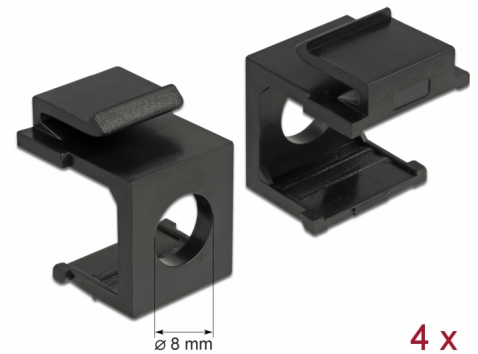

# Delock Coperchio Keystone nero con foro da 8 mm 4 pezzi

## Descrizione

Questo coperchio Keystone Delock può essere utilizzato, ad esempio, per il montaggio dei connettori.

Con le sue dimensioni standard, può essere utilizzato per un facile montaggio a incastro, ad esempio in un sezionatore Keystone, un frontalino o una custodia da esterno.

## Dettagli tecnici

- Per porte keystone con 19,2 x 14,9 mm
- Foro da 8 mm
- Colore: nero
- Dimensioni (LxPxA): ca. 22,3 x 17,3 x 16,3 mm

## Physical characteristics

Custodia colore:	nero
Lunghezza:	22,3 mm
Width:	16,3 mm
Height:	17,3 mm