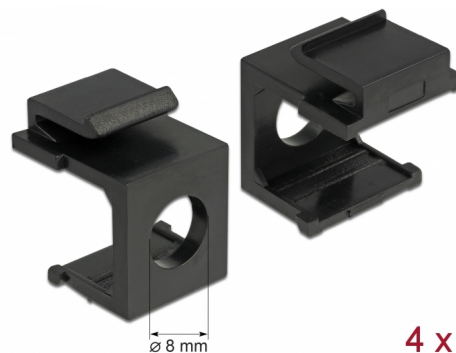

Delock Κάλυμμα Keystone μαύρο με τρύπα 8 χιλ. 4 κομμάτια

Περιγραφή

Αυτό το κάλυμμα Keystone της Delock μπορεί να χρησιμοποιηθεί π.χ. για τη στήριξη συνδέσμων.

Με τυποποιημένες διαστάσεις μπορεί να χρησιμοποιηθεί για την εύκολη συμπληρωματική στερέωση σε π.χ. πίνακα ηλεκτρικών συνδέσεων Keystone, πλάκα πρόσοψης ή κουτί στερέωσης επιφάνειας.

Αρ. προϊόντος 86403

EAN: 4043619864034

Χώρα προέλευσης:
Taiwan, Republic of
China

Συσκευασία: Τσαντάκι με
φερμουάρ

Προδιαγραφές

- Για θύρες Keystone με 19,2 x 14,9 mm
- 8 χιλ. τρύπα
- Χρώμα: μαύρο
- Διαστάσεις (ΜxΠxΥ): περ. 22,3 x 17,3 x 16,3 mm

Περιεχόμενα συσκευασίας

- 4 x Keystone περίβλημα

Εικόνες

General

Mounting type:	Μονάδα Keystone
----------------	-----------------

Physical characteristics

Περίβλημα Χρώμα:	μαύρο
Μήκος:	22,3 mm
Width:	16,3 mm
Height:	17,3 mm